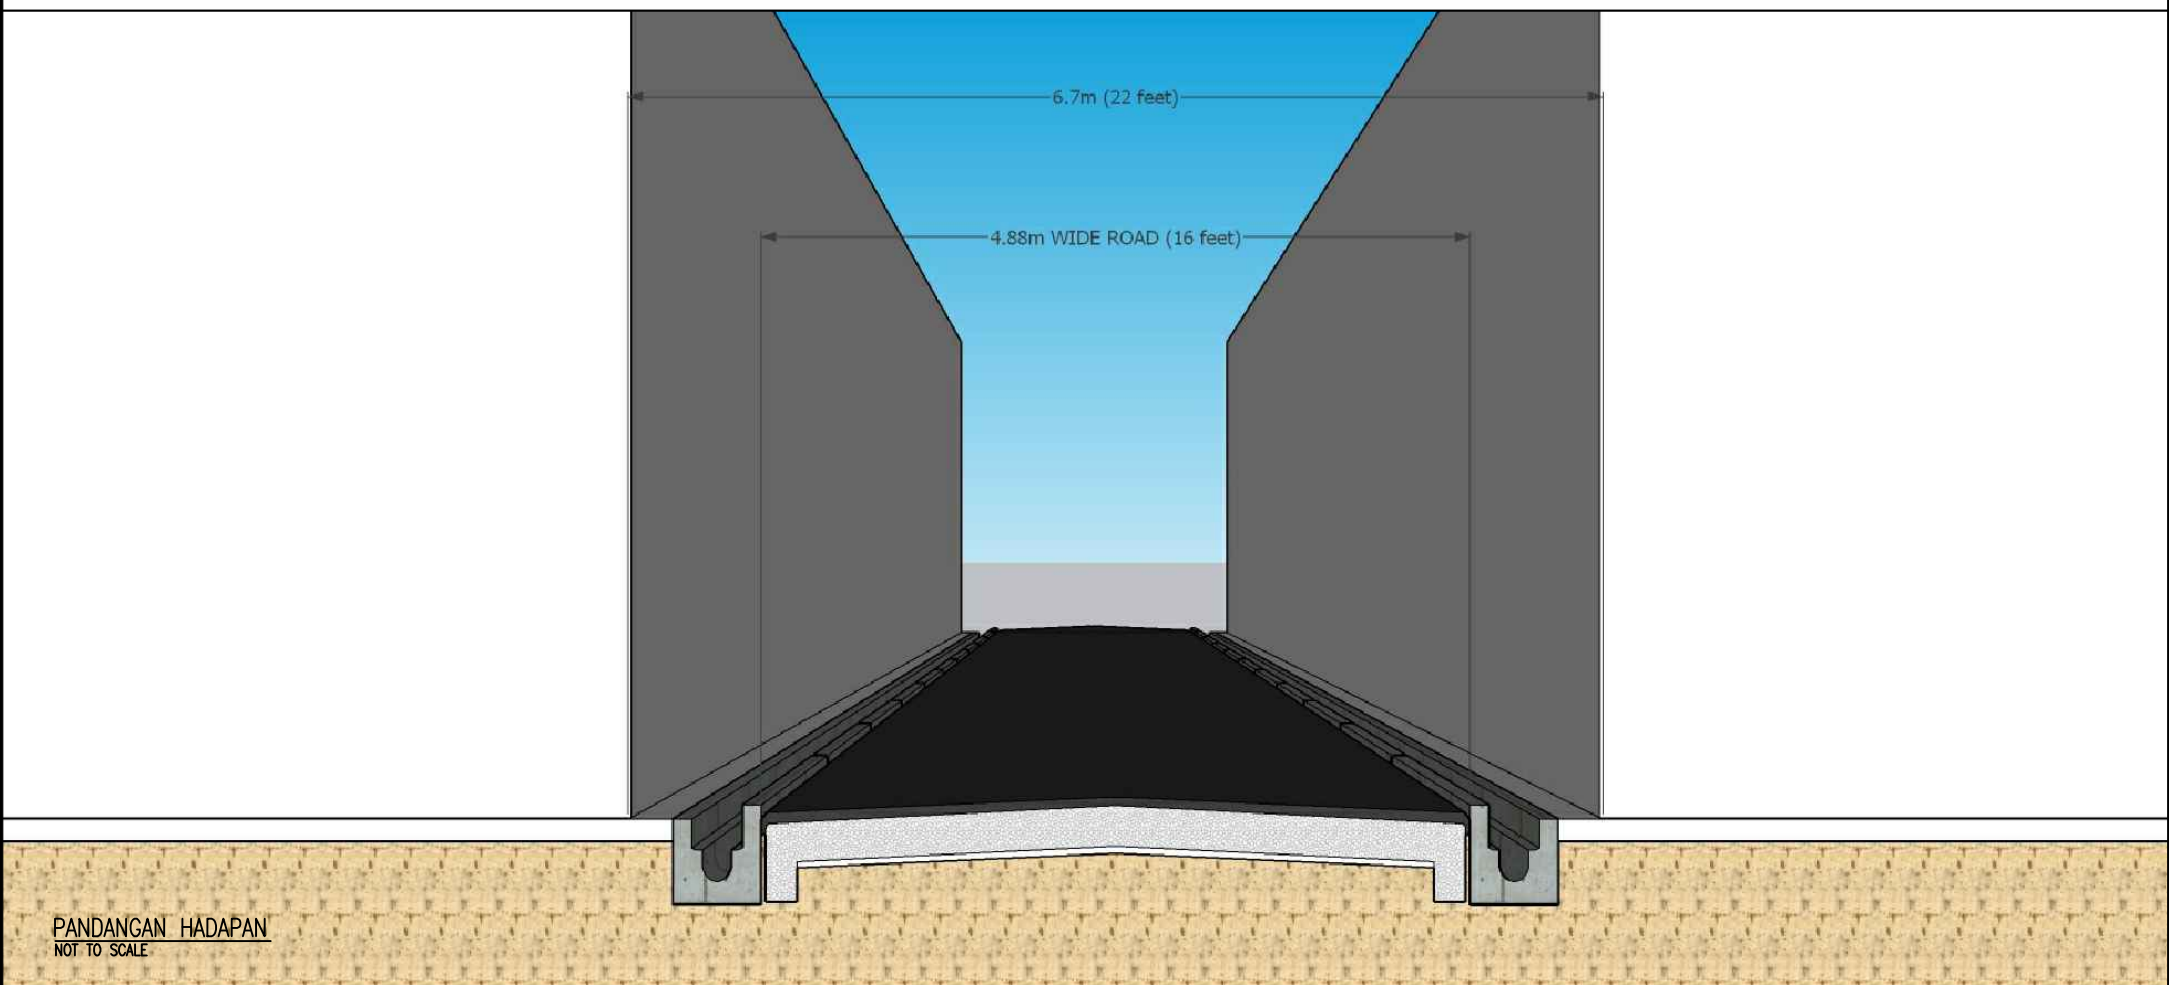

PANDANGAN ATAS
NOT TO SCALE