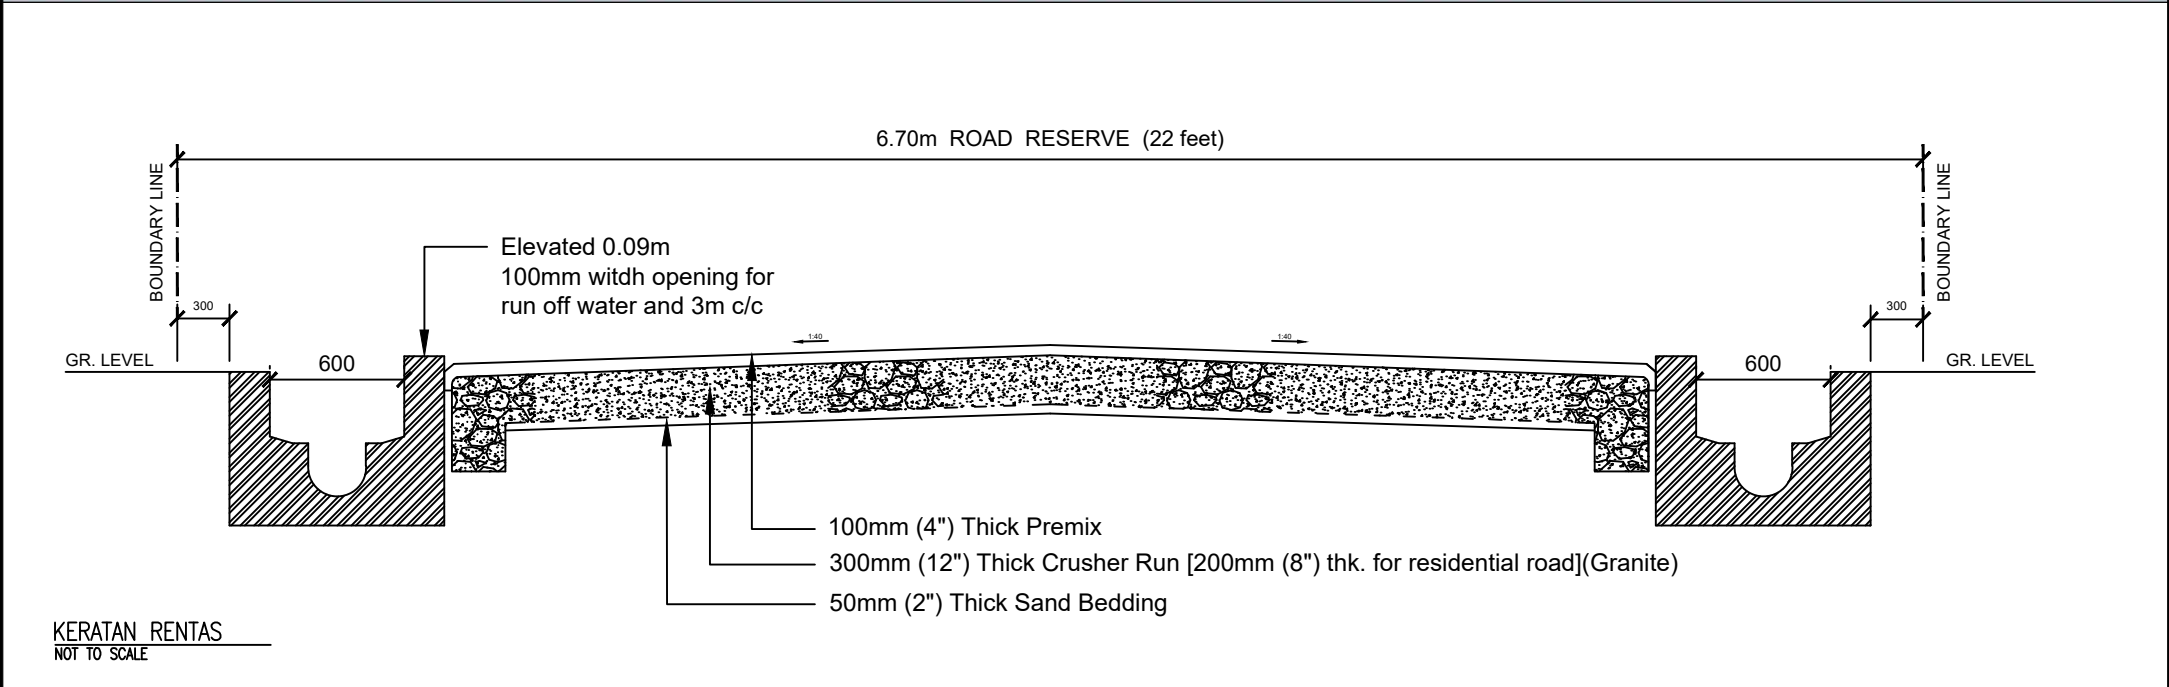

PANDANGAN ATAS
NOT TO SCALE

MAJLIS DAERAH KAMPAR
KOMPLEKS PENTADBIRAN MD KAMPAR,
JALAN ISKANDAR, 31900 KAMPAR,
PERAK, MALAYSIA

LUKISAN PIAWAIAN

TAJUK LUKISAN :

KERATAN RENTAS JALAN (20') LORONG BELAKANG

Disediakan Oleh : Jabatan Kejuruteraan, MDKpr

Tarikh : 10 Februari 2026 (Rev 0)

MDKpr / KEJ / LK / 06 / 100